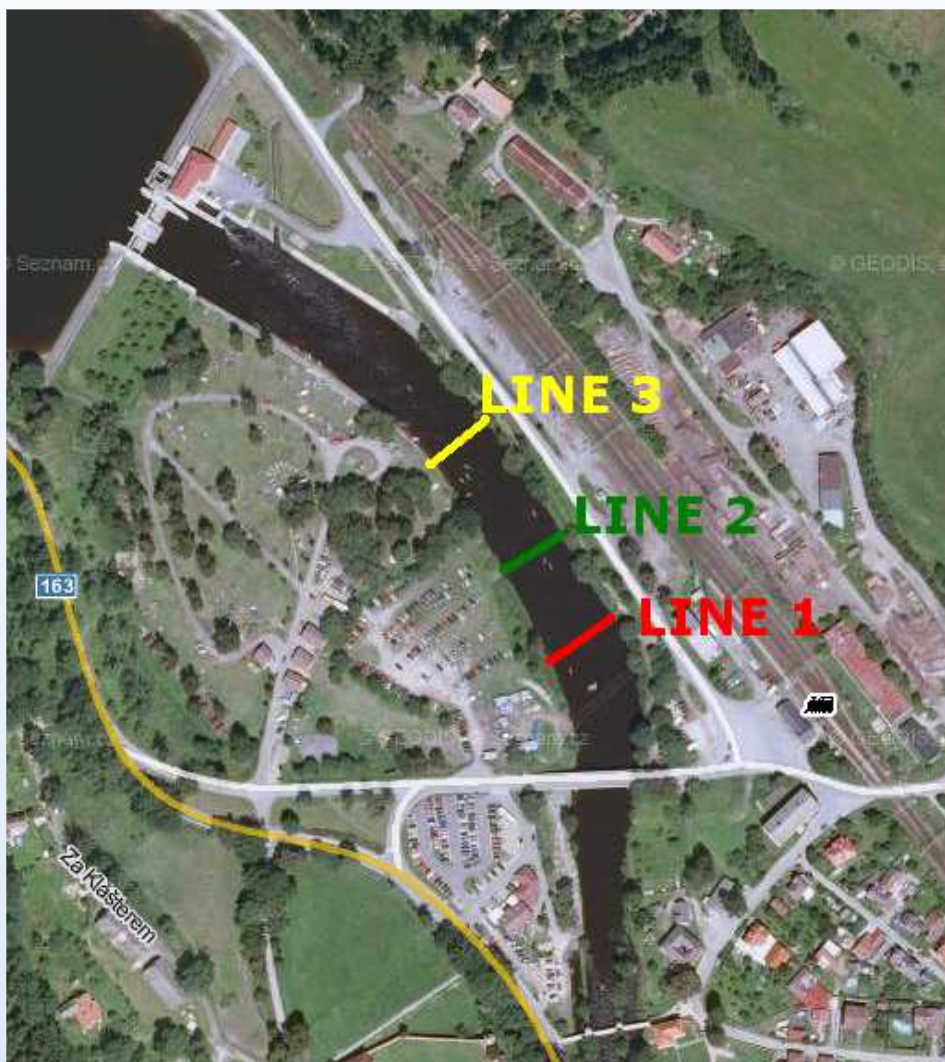

## START – VYŠŠÍ BROD

## VYŠŠÍ BROD

**START 11:00 - LINE 1:** K2 men, K2 women, K2 mix

**START 11:05 - LINE 2:**

K1 men wild water, K1 men juniors, K1 men veterans,  
K1 men flat water, K1 women seniors,  
K1 women juniors

**START 11:10 - LINE 3:**